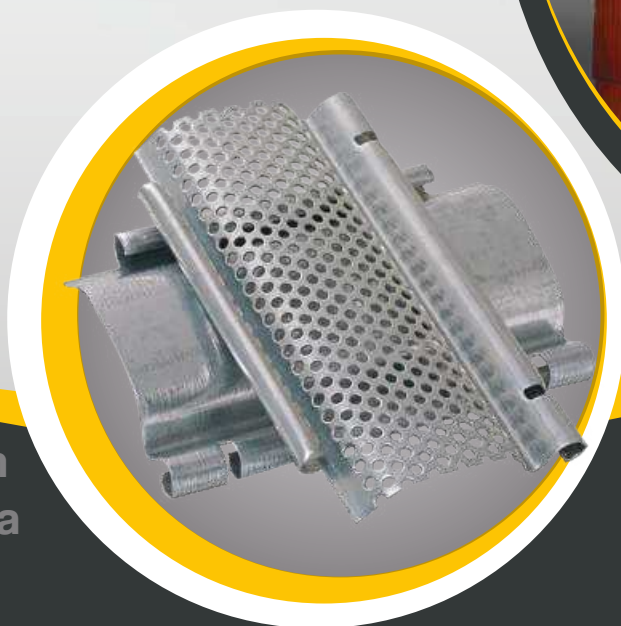

Diversas Cores,
TAMANHOS e
Espessuras!

Meia Cana lisa
Galvanizada

INFORMAÇÕES TÉCNICAS
DESCRIÇÃO DO PERFIL
MÉIA CANA LISA

	MATERIAL	ESPESSURA	PESO POR M ²
FECHADA	GALVANIZADA	#20 (0,95mm)	13,50 Kg.
FECHADA	GALVANIZADA	#22 (0,80mm)	11,30 Kg.
FECHADA	GALVANIZADA	#24 (0,65mm)	9,90 Kg.

Seja destaque
de requinte
e luminosidade.

Transvision
Galvanizada

INFORMAÇÕES TÉCNICAS
DESCRIÇÃO DO PERFIL
MEIA CANA PERFORADA

	MATERIAL	ESPESSURA	PESO POR M ²
MICRO PERFORADA	GALVANIZADA	#20 (0,95mm)	12,20 Kg.
MICRO PERFORADA	GALVANIZADA	#22 (0,80mm)	09,90g.
MICRO PERFORADA	GALVANIZADA	#24 (0,95mm)	8,40 Kg.