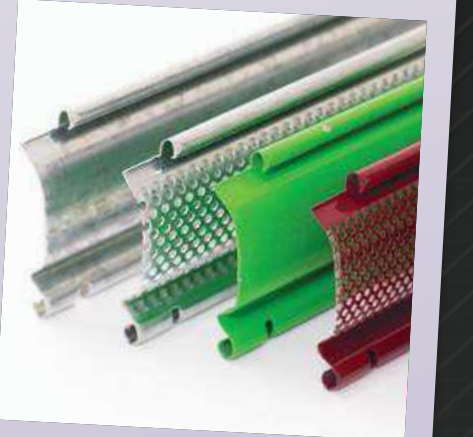

OPÇÕES DE PRODUTOS E SUAS GARANTIAS

BASIC **2**anos
de garantia

MASTER **3**anos
de garantia

PREMIUM **5**anos
de garantia

Consulte as condições

SÓPORTAS
de Aço