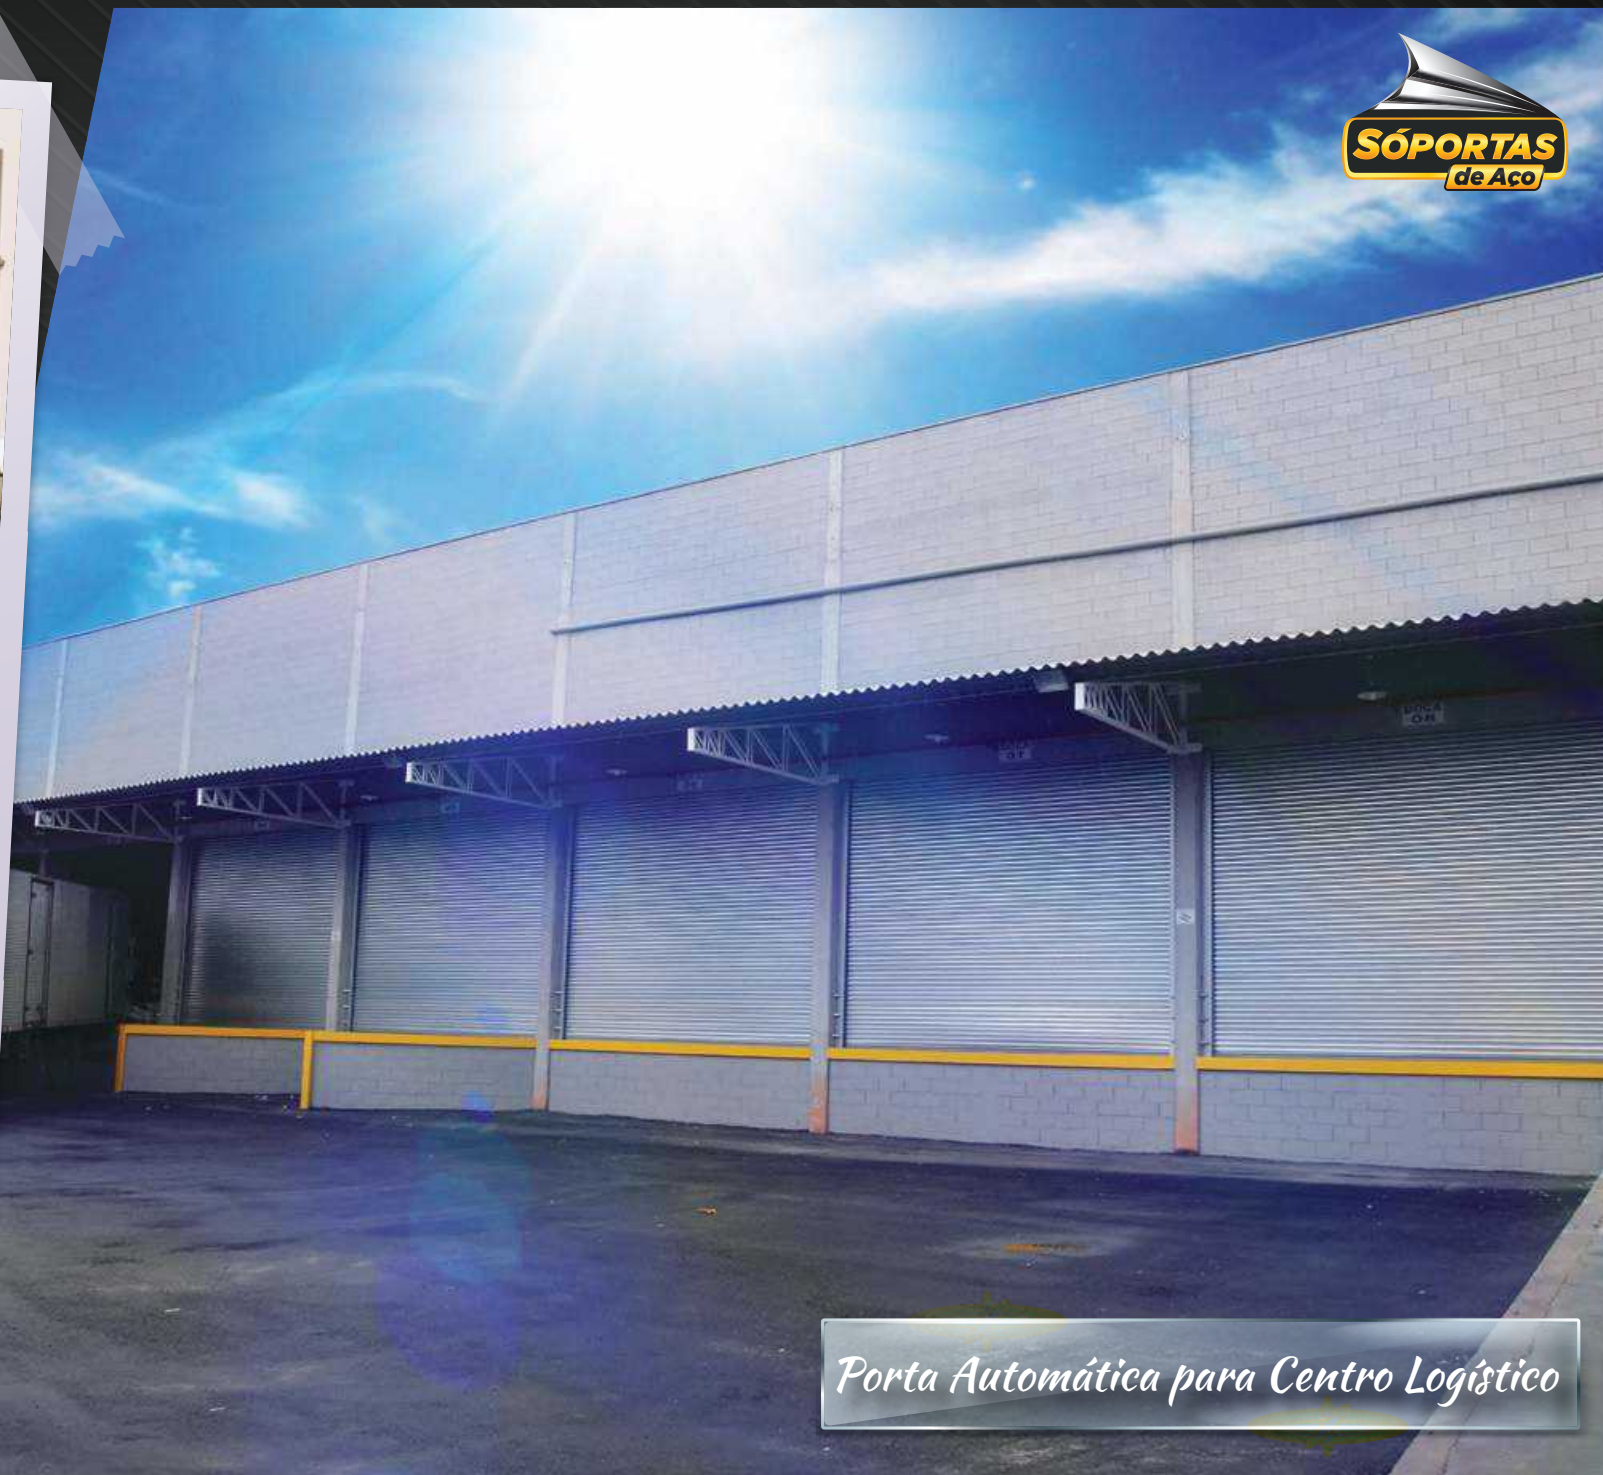

Desempenho e Alta Performance

Nós garantimos a Tecnologia.

A Sóportas de Aço é especialista
em projetos personalizados.

Porta Automática para Centro Logístico

Saraiva

ENTRETENIMENTO
CULTURA
CONVENIÊNCIA
& VOCE